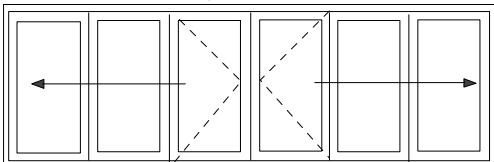

Type: 00902

Type: 05301

Type: 05311

Type: 09901

Standardudførel:

Profilsystem **Schüco ASS 70 FD.**

Karmdybde 70 mm

Maksimal rammevægt 100 kg

Tætningssystem 2 tætningslister

Lavenergi termorude Therm 1,1 XN

U-Værdi 1,9 W/(m²K)
Ud fra reference element

LAV
BUNDSKINNE

Type 00401 - 00411	Min højde 2010 x Max højde 2800 mm Min bredde 1760 x Max bredde 2135 mm
Type 00801 - 00811	Min højde 2010 x Max højde 2800 mm Min bredde 2385 x Max bredde 3600 mm
Type 00901 - 00911	Min højde 2010 x Max højde 2800 mm Min bredde 3135 x Max bredde 4135 mm
Type 00501	Min højde 2010 x Max højde 2800 mm Min bredde 4135 x Max bredde 5260 mm
Type 09901	Min højde 2010 x Max højde 2800 mm Min bredde 5135 x Max bredde 5885 mm