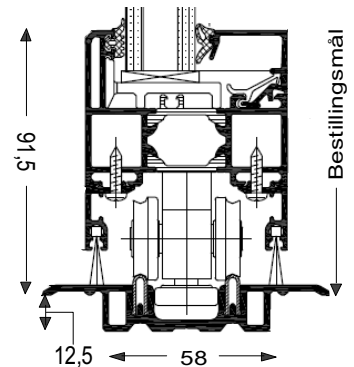

Aluminium foldedøre med brudt kuldebro ASS 70 FD.

Leveres i individuelle mål

Type: 00401

Type: 00411

Type: 00801

Type: 00811

Type: 00901

Type: 00911

Type: 00902

Type: 05301

Type: 05311

Type: 09901

Standardudførel:

Profilsystem **Schüco ASS 70 FD.**

Karmdybde 70 mm

Maksimal rammevægt 100 kg

Tætningssystem 2 tætningslister

Lavenergi termorude Therm 1,1 XN

U-Værdi 1,9 W/(m²K)
Ud fra reference element

LAV
BUNDSKINNE

Type 00401 - 00411	Min højde 2010 x Max højde 2800 mm Min bredde 1760 x Max bredde 2135 mm
Type 00801 - 00811	Min højde 2010 x Max højde 2800 mm Min bredde 2385 x Max bredde 3600 mm
Type 00901 - 00911	Min højde 2010 x Max højde 2800 mm Min bredde 3135 x Max bredde 4135 mm
Type 00501	Min højde 2010 x Max højde 2800 mm Min bredde 4135 x Max bredde 5260 mm
Type 09901	Min højde 2010 x Max højde 2800 mm Min bredde 5135 x Max bredde 5885 mm