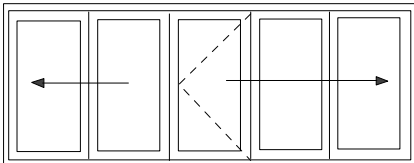

Type: 05301