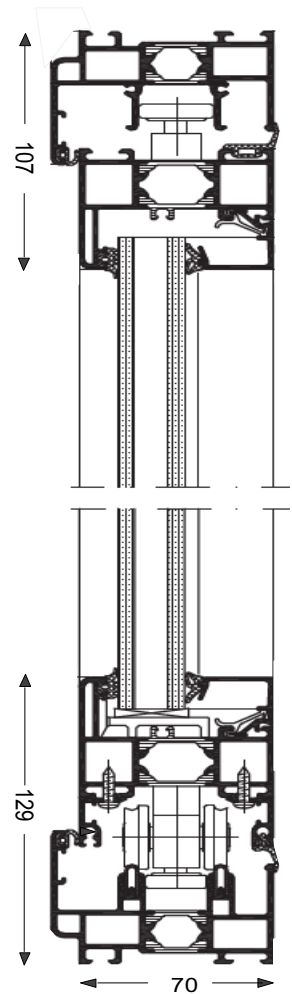

Aluminium foldedøre med brudt kuldebro ASS 70 FD.

Leveres i individuelle mål

Type: 00401

Type: 00411

Type: 00801

Type: 00811

Type: 00901

Type: 00911

Type: 00902

Type: 05301

Type: 05311

Type: 09901

Standardudførel:

Profilsystem **Schüco ASS 70 FD.**

Karmdybde 70 mm

Maksimal rammevægt 100 kg

Tætningssystem 2 tætningslister

Lavenergi termorude Therm 1,1 XN

U-Værdi 1,9 W/(m²K)
Ud fra reference element

LAV
BUNDSKINNE

Type 00401 - 00411	Min højde 2010 x Max højde 2800 mm Min bredde 1760 x Max bredde 2135 mm
Type 00801 - 00811	Min højde 2010 x Max højde 2800 mm Min bredde 2385 x Max bredde 3600 mm
Type 00901 - 00911	Min højde 2010 x Max højde 2800 mm Min bredde 3135 x Max bredde 4135 mm
Type 00501	Min højde 2010 x Max højde 2800 mm Min bredde 4135 x Max bredde 5260 mm
Type 09901	Min højde 2010 x Max højde 2800 mm Min bredde 5135 x Max bredde 5885 mm