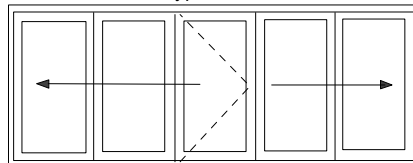

Aluminium foldedøre med brudt kuldebro ASS 70 FD.

Leveres i individuelle mål

Type: 00401

Type: 00411

Type: 00801

Type: 00811

Type: 00901

Type: 00911

Type: 00902

Type: 05301

Type: 05311

Type: 09901

Standardudførel:

Profilsystem **Schüco ASS 70 FD.**

Karmdybde 70 mm

Maksimal rammevægt 100 kg

Tætningssystem 2 tætningslister

Lavenergi termorude Therm 1,1 XN

U-Værdi 1,9 W/(m²K)
Ud fra reference element

LAV
BUNDSKINNE

Type 00401 - 00411	Min højde 2010 x Max højde 2800 mm Min bredde 1760 x Max bredde 2135 mm
Type 00801 - 00811	Min højde 2010 x Max højde 2800 mm Min bredde 2385 x Max bredde 3600 mm
Type 00901 - 00911	Min højde 2010 x Max højde 2800 mm Min bredde 3135 x Max bredde 4135 mm
Type 00501	Min højde 2010 x Max højde 2800 mm Min bredde 4135 x Max bredde 5260 mm
Type 09901	Min højde 2010 x Max højde 2800 mm Min bredde 5135 x Max bredde 5885 mm