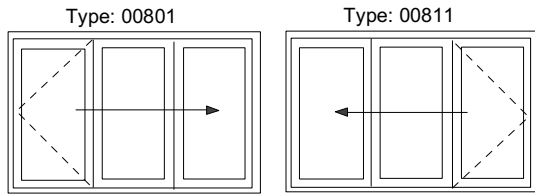

Aluminium foldedøre med brutt kuldebro ASS 80 FD. HI

Leveres i individuelle mål

Standardudførelsel:

Profilsystem	Schüco ASS 80 FD.HI
Karmdybde	80 mm
Maksimal rammevægt	100 kg
Tætningssystem	3 tætningslister
Lavenergi termorude	Therm 1,1 XN
U-Værdi	1,5 W/(m ² K)
Ud fra reference element	1230 x 1480 mm

Type 00401 - 00411	Min højde 2010 x Max højde 2800 mm	Min bredde 1760 x Max bredde 2135 mm
Type 00801 - 00811	Min højde 2010 x Max højde 2800 mm	Min bredde 2385 x Max bredde 3600 mm
Type 00901 - 00911	Min højde 2010 x Max højde 2800 mm	Min bredde 3135 x Max bredde 4135 mm
Type 00501	Min højde 2010 x Max højde 2800 mm	Min bredde 4135 x Max bredde 5260 mm
Type 09901	Min højde 2010 x Max højde 2800 mm	Min bredde 5135 x Max bredde 5885 mm