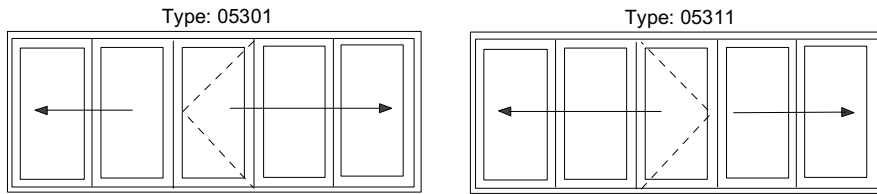

Aluminium foldedøre med brutt kuldebro ASS 80 FD. HI

Leveres i individuelle mål

Standardudførelsel:

Profilsystem	Schüco ASS 80 FD.HI
Karmdybde	80 mm
Maksimal rammevægt	100 kg
Tætningssystem	3 tætningslister
Lavenergi termorude	Therm 1,1 XN
U-Værdi	1,5 W/(m ² K)
Ud fra reference element	1230 x 1480 mm

Type 00401 - 00411	Min højde 2010 x Max højde 2800 mm	Min bredde 1760 x Max bredde 2135 mm
Type 00801 - 00811	Min højde 2010 x Max højde 2800 mm	Min bredde 2385 x Max bredde 3600 mm
Type 00901 - 00911	Min højde 2010 x Max højde 2800 mm	Min bredde 3135 x Max bredde 4135 mm
Type 00501	Min højde 2010 x Max højde 2800 mm	Min bredde 4135 x Max bredde 5260 mm
Type 09901	Min højde 2010 x Max højde 2800 mm	Min bredde 5135 x Max bredde 5885 mm