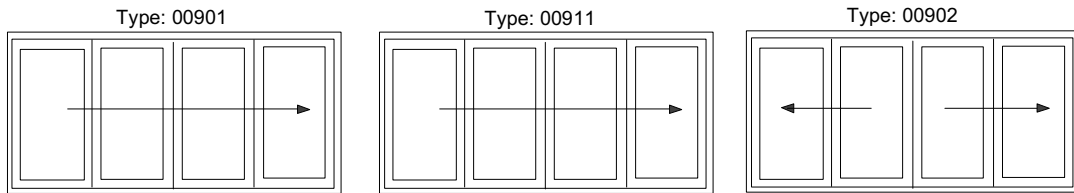

Aluminium foldedøre med brutt kuldebro ASS 80 FD. HI

Leveres i individuelle mål

Standardudførelsel:

Profilsystem	Schüco ASS 80 FD.HI
Karmdybde	80 mm
Maksimal rammevægt	100 kg
Tætningssystem	3 tætningslister
Lavenergi termorude	Therm 1,1 XN
U-Værdi	1,5 W/(m ² K)
Ud fra reference element	1230 x 1480 mm

Type 00401 - 00411	Min højde 2010 x Max højde 2800 mm	Min bredde 1760 x Max bredde 2135 mm
Type 00801 - 00811	Min højde 2010 x Max højde 2800 mm	Min bredde 2385 x Max bredde 3600 mm
Type 00901 - 00911	Min højde 2010 x Max højde 2800 mm	Min bredde 3135 x Max bredde 4135 mm
Type 00501	Min højde 2010 x Max højde 2800 mm	Min bredde 4135 x Max bredde 5260 mm
Type 09901	Min højde 2010 x Max højde 2800 mm	Min bredde 5135 x Max bredde 5885 mm