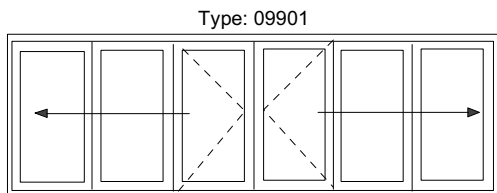

Aluminium foldedøre med brutt kuldebro ASS 80 FD. HI

Leveres i individuelle mål

Standardudførelsel:

Profilsystem	Schüco ASS 80 FD.HI
Karmdybde	80 mm
Maksimal rammevægt	100 kg
Tætningssystem	3 tætningslister
Lavenergi termorude	Therm 1,1 XN
U-Værdi	1,5 W/(m ² K)
Ud fra reference element	1230 x 1480 mm

Type 00401 - 00411	Min højde 2010 x Max højde 2800 mm	Min bredde 1760 x Max bredde 2135 mm
Type 00801 - 00811	Min højde 2010 x Max højde 2800 mm	Min bredde 2385 x Max bredde 3600 mm
Type 00901 - 00911	Min højde 2010 x Max højde 2800 mm	Min bredde 3135 x Max bredde 4135 mm
Type 00501	Min højde 2010 x Max højde 2800 mm	Min bredde 4135 x Max bredde 5260 mm
Type 09901	Min højde 2010 x Max højde 2800 mm	Min bredde 5135 x Max bredde 5885 mm