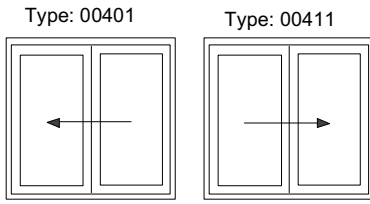

Aluminium foldedøre med brutt kuldebro ASS 80 FD. HI

Leveres i individuelle mål

Standardudførelsel:

Profilsystem	Schüco ASS 80 FD.HI
Karmdybde	80 mm
Maksimal rammevægt	100 kg
Tætningssystem	3 tætningslister
Lavenergi termorude	Therm 1,1 XN
U-Værdi	1,5 W/(m ² K)
Ud fra reference element	1230 x 1480 mm

Type 00401 - 00411	Min højde 2010 x Max højde 2800 mm	Min bredde 1760 x Max bredde 2135 mm
Type 00801 - 00811	Min højde 2010 x Max højde 2800 mm	Min bredde 2385 x Max bredde 3600 mm
Type 00901 - 00911	Min højde 2010 x Max højde 2800 mm	Min bredde 3135 x Max bredde 4135 mm
Type 00501	Min højde 2010 x Max højde 2800 mm	Min bredde 4135 x Max bredde 5260 mm
Type 09901	Min højde 2010 x Max højde 2800 mm	Min bredde 5135 x Max bredde 5885 mm