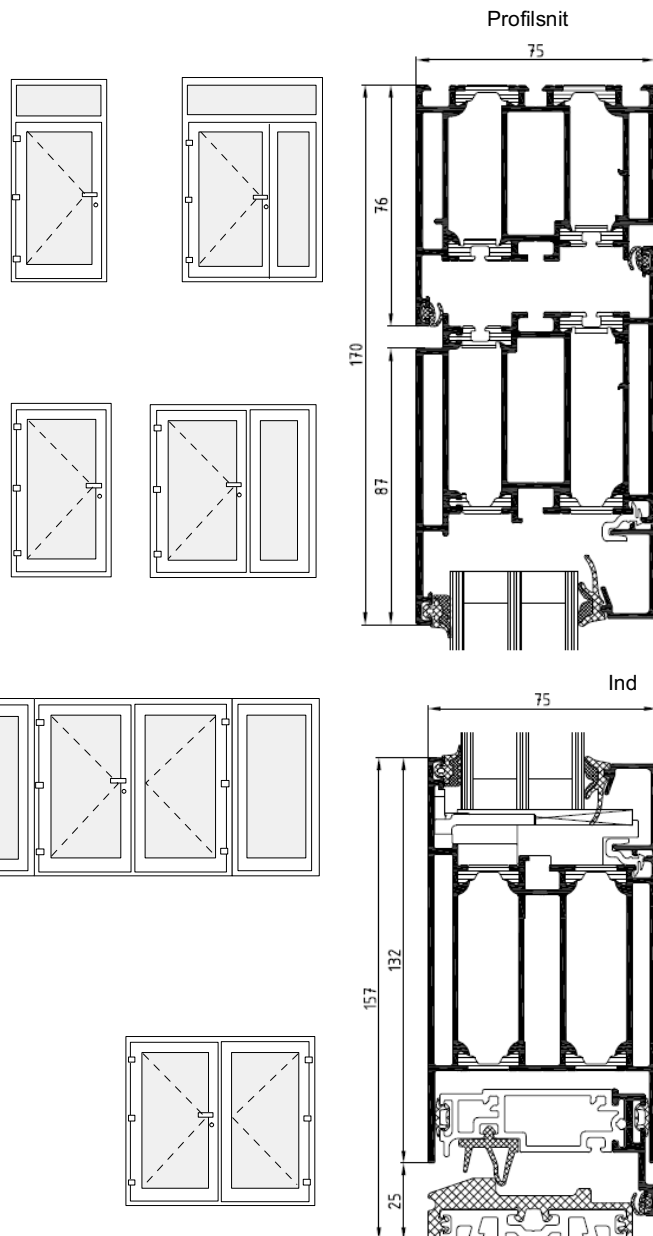

Profilsystem

Standard: **Schuco ADS 75 Simply Smart**

Karmdybde: 75 mm

Tætningssystem: 2 Tætningslister

U_o - Værdi: 1,3W (m²K)
Ud fra Referancemål 1230 mm x 2180 mm

Låsetøj: 3 punktlås manuel

Hængsler: 3 stk udenpåliggende hængsler