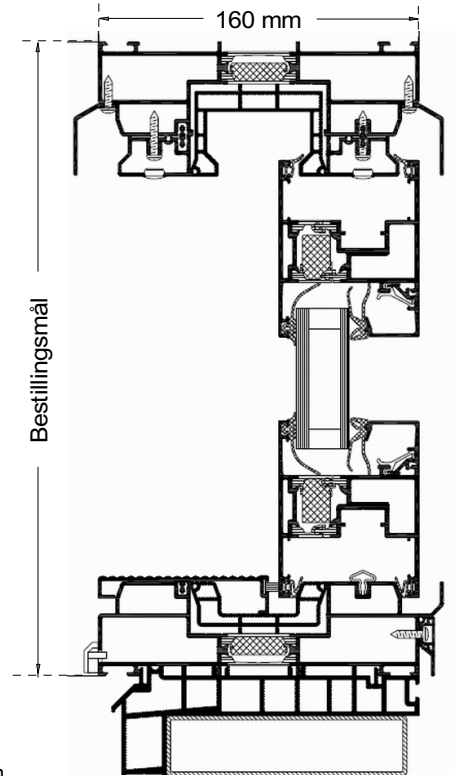

TYPE 00401 — TYPE 00411 — TYPE 00404

Største højde: 2800 mm Mindste Højde 2010 mm
Største Bredde: 5010 mm Mindste Bredde 2010 mm

TYPE 00806

Største højde: 2800 mm Mindste højde 2010 mm
Største Bredde: 5885 mm Mindste bredde 2510 mm

TYPE 00908

Største højde: 2800 mm Mindste højde 2010 mm
Største Bredde: 5885 mm Mindste Bredde 4010 mm

Hæveskydedøren ASS 70.HI er konstrueret i smalle, kuldebroisolerede alu profiler med letløbende skydesystem